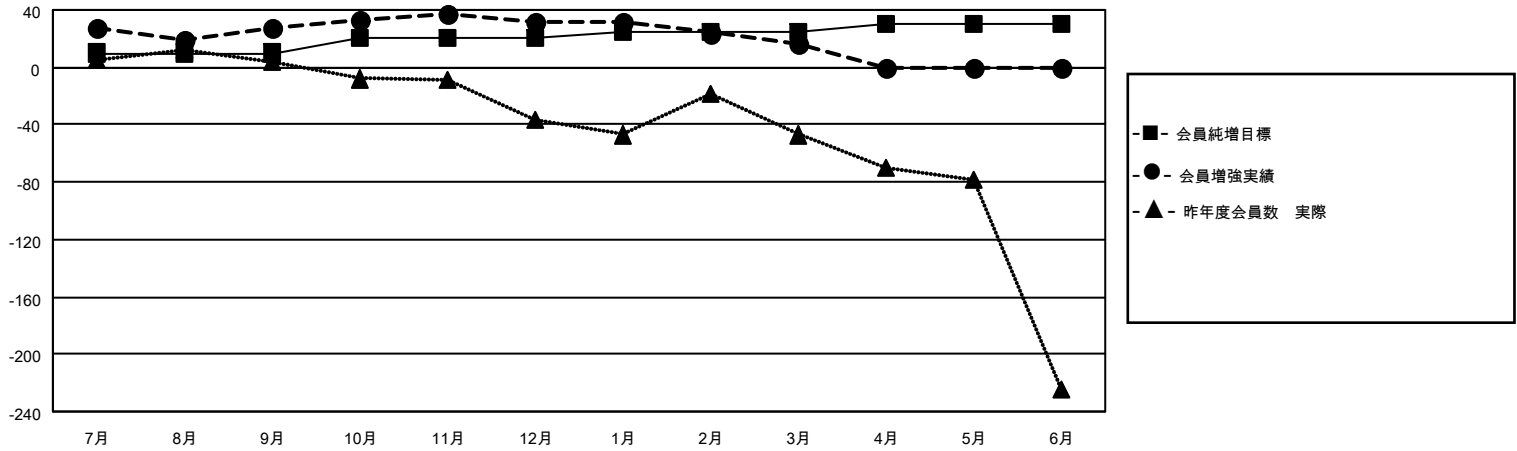

# MONTHLY MEMBERSHIP PROGRESS REPORT

地域 JAPAN

District 337 C

Results as of: 3/31/2021

クラブ			
結果：2020-2021			
四半期	新クラブ目標	新クラブ	解散クラブ
7月/8月/9月	0	0	0
10月/11月/12月	0	0	0
1月/2月/3月	0	0	0
4月/5月/6月	0	0	0

名			
結果：2020-2021			
四半期	会員純増目標	会員増強実績	退会者(転籍を含む)実際
7月/8月/9月	10	68	40
10月/11月/12月	10	51	38
1月/2月/3月	5	34	48
4月/5月/6月	5	0	0

新クラブ目標及び実績累計

会員目標及び実績累計

解散クラブ: 0	51 CLUBS OF 75 一名以上の新会員を登録	<b>男女別</b> 男性 2,354 (69.15%) 女性 1,050 (30.85%)
<b>退会者</b> 物故会員 25 クラブ解散 0 その他 101 合計 126	<a href="#">会員累計データを見るには、ここをクリック</a>	世帯主/家族会員合計 1,796 国際会費半額の家族会員 1,060