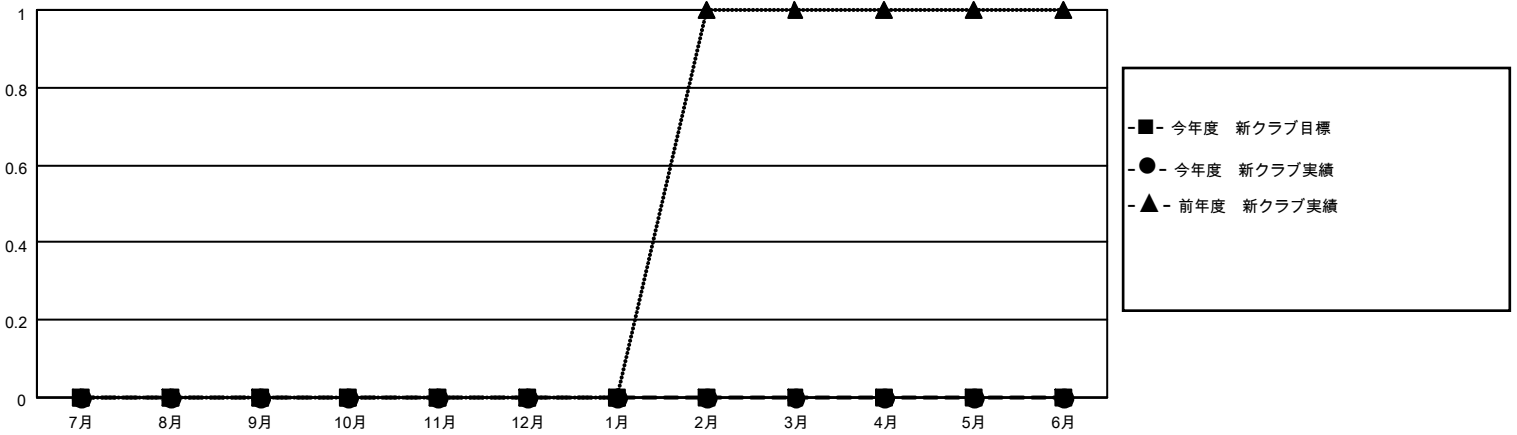

# MONTHLY MEMBERSHIP PROGRESS REPORT

地域 JAPAN

District 337 C

Results as of: 3/31/2021

クラブ			
結果：2020-2021			
四半期	新クラブ目標	新クラブ	解散クラブ
7月/8月/9月	0	0	0
10月/11月/12月	0	0	0
1月/2月/3月	0	0	0
4月/5月/6月	0	0	0

名			
結果：2020-2021			
四半期	会員純増目標	会員増強実績	退会者(転籍を含む)実際
7月/8月/9月	10	68	40
10月/11月/12月	10	51	38
1月/2月/3月	5	34	48
4月/5月/6月	5	0	0

新クラブ目標及び実績累計

会員目標及び実績累計

解散クラブ: 0	51 CLUBS OF 75 一名以上の新会員を登録	<b>男女別</b> 男性 2,354 (69.15%) 女性 1,050 (30.85%)
<b>退会者</b> 物故会員 25 クラブ解散 0 その他 101 合計 126	<a href="#">会員累計データを見るには、ここをクリック</a>	世帯主/家族会員合計 1,796 国際会費半額の家族会員 1,060